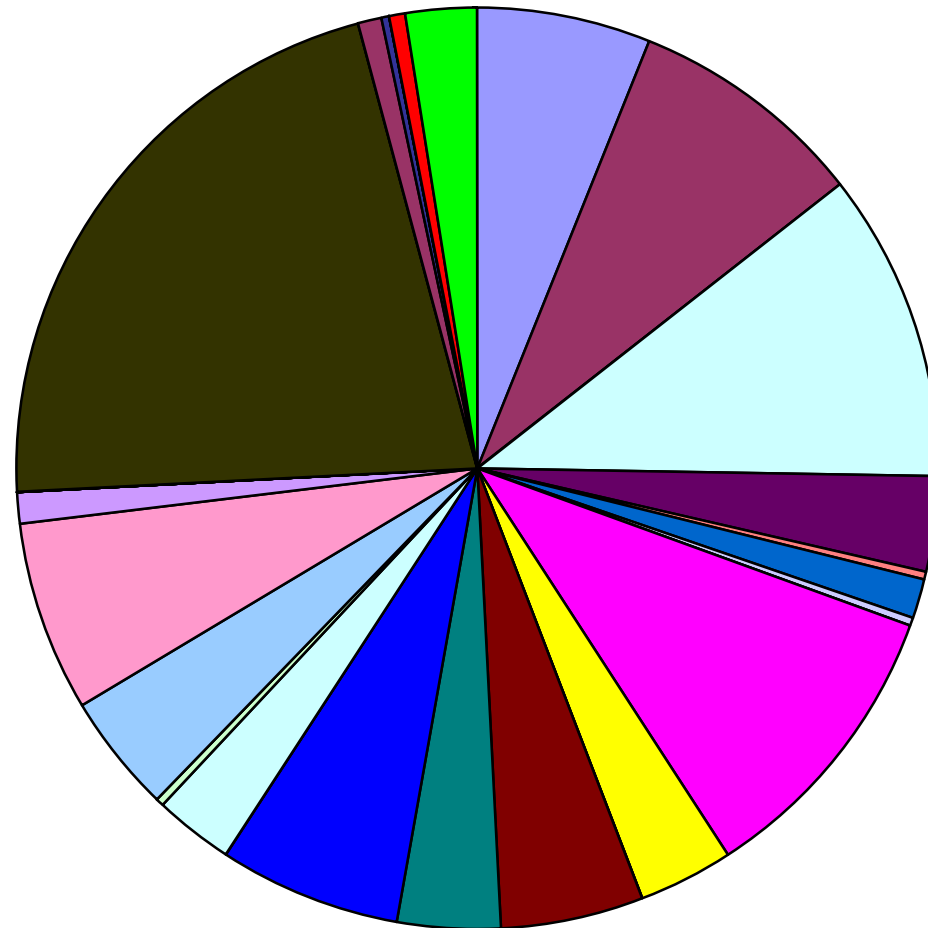

無線局種別の周波数割り当て(B2a)

- 固定
- 放送
- 放送試験
- 海岸
- 航空
- 基地
- 携帯基地
- 無線呼出
- 陸上移動中継
- 船舶
- 特定船舶局
- 遭難自動通報
- 船上通信
- 航空機
- 陸上移動
- 携帯
- 無線測位
- 無線航行陸上
- 無線航行移動
- 無線標定陸上
- 無線標定移動
- 無線標識
- 地球
- vsat地球
- vsat制御地球
- 海岸地球
- 航空地球
- 携帯基地地球
- 船舶地球
- 航空機地球
- 携帯移動地球