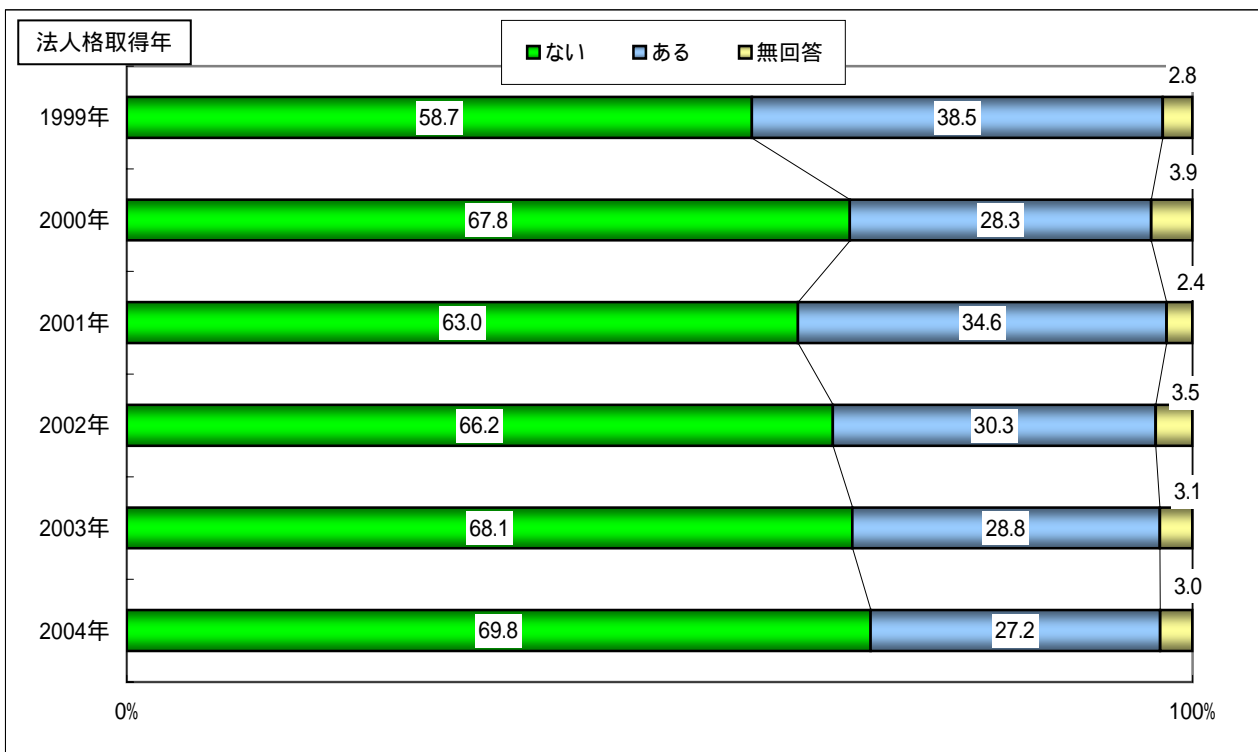

図表 - 5 組織継承の有無
-F-13.設立の前身(SA)

カテゴリ	(全体)%	件数
ある	30.4	633
ない	66.2	1381
無回答	3.4	71
サンプル数(%へ-ス)	100	2085

n=2,085

図表 - 6 認証年次別にみた法人格取得前の活動経験の有無

設立の前身(1=ない, 2=ある)

法人格取得年	ない	ある	無回答	総計	総計	ない	ある	無回答
2004年	69.8	27.2	3.0	100.0	460	69.8	27.2	3.0
2003年	68.1	28.8	3.1	100.0	423	68.1	28.8	3.1
2002年	66.2	30.3	3.5	100.0	462	66.2	30.3	3.5
2001年	63.0	34.6	2.4	100.0	289	63.0	34.6	2.4
2000年	67.8	28.3	3.9	100.0	258	67.8	28.3	3.9
1999年	58.7	38.5	2.8	100.0	179	58.7	38.5	2.8
総計	66.2	30.4	3.4	100.0	2085	66.2	30.4	3.4

*「法人格取得年不明・2005年」を除く(n=2073)

図表 - 7 代表者・理事の兼任状況

兼任あり	兼任なし	
41.8	58.2	100.0
872	1213	2085

図表 - 8 会員規模別代表者・理事の兼任状況
代表者の兼任法人

	全会員数規模 (正会員 + 賛助会員)	兼任あり	兼任なし	総計	兼任あり	兼任なし
無回答	41.9	58.1	100.0	67	93	160
1000会員以上	60.6	39.4	100.0	20	13	33
200会員以上 1000会員未満	42.2	57.8	100.0	92	126	218
100会員以上 200会員未満	43.2	56.8	100.0	111	146	257
50会員以上 100会員未満	38.0	62.0	100.0	131	214	345
20会員以上 50会員未満	41.4	58.6	100.0	237	336	573
20会員未満	42.9	57.1	100.0	214	285	499
総計	41.8	58.2	100.0	872	1213	2085