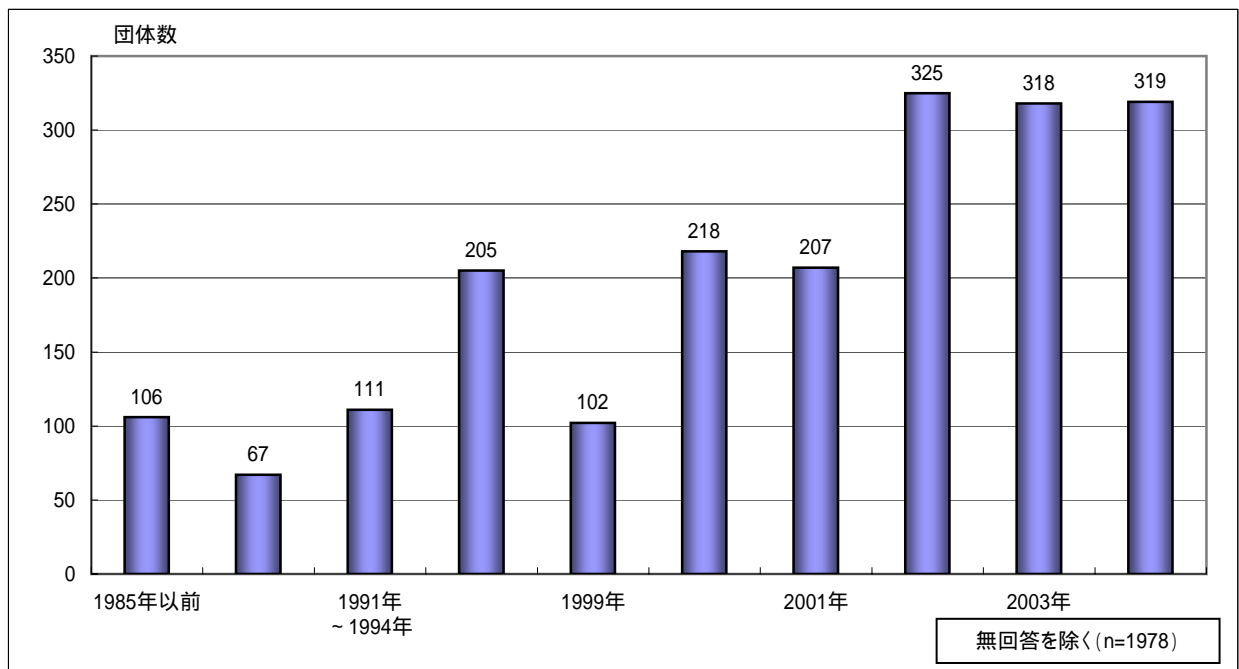

図表 - 1 団体設立の時期

	合計	1985年以前	1986年 ~1990年	1991年 ~1994年	1995年 ~1998年	1999年	2000年	2001年	2002年	2003年	2004年
団体数	1,978	106	67	111	205	102	218	207	325	318	319
構成比 (%)	100.0	5.4	3.4	5.6	10.4	5.2	11.0	10.5	16.4	16.1	16.1

無回答を除く

図表 - 2 NPO法人認証・解散団体累積件数の推移

	1999年	2000年	2001年	2002年	2003年	2004年
認証数(累積)	1,176	3,156	5,625	9,329	14,657	19,963
解散数(累積)	0	0	22	66	135	310

時点はいずれの年も12月
出所:内閣府「NPOホームページ」より作成

図表 - 3 団体設立時期と法人格取得の時期

	設立年	法人格取得時期		無回答を除く (n=1964)
		設立時	設立時以外	
8	2004年	245	70	315
7	2003年	196	120	316
6	2002年	214	109	323
5	2001年	107	98	205
4	2000年	99	116	215
3	1999年	28	74	102
2	1991年～1998年		316	316
1	1990年以前		172	172
	計	889	1075	1964