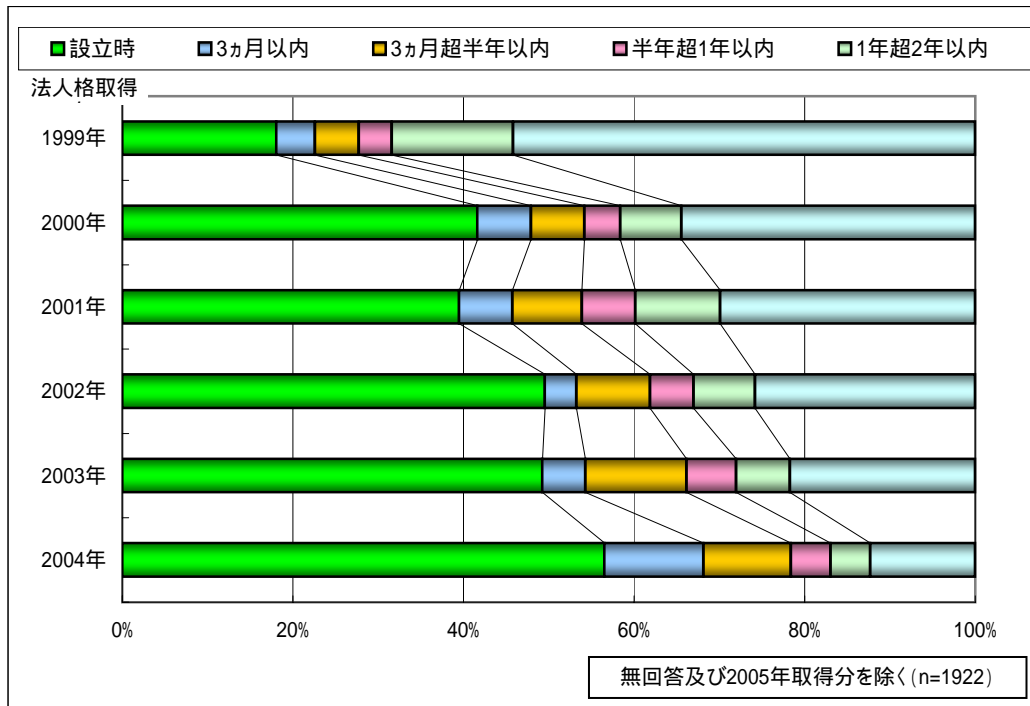

図表 - 1 団体設立の時期

	合計	1985年以前	1986年 ~1990年	1991年 ~1994年	1995年 ~1998年	1999年	2000年	2001年	2002年	2003年	2004年
団体数	1,978	106	67	111	205	102	218	207	325	318	319
構成比 (%)	100.0	5.4	3.4	5.6	10.4	5.2	11.0	10.5	16.4	16.1	16.1

無回答を除く

図表 - 2 NPO法人認証・解散団体累積件数の推移

	1999年	2000年	2001年	2002年	2003年	2004年
認証数(累積)	1,176	3,156	5,625	9,329	14,657	19,963
解散数(累積)	0	0	22	66	135	310

時点はいずれの年も12月
出所:内閣府「NPOホームページ」より作成

図表 - 3 団体設立時期と法人格取得の時期

	設立年	法人格取得時期		無回答を除く (n=1964)
		設立時	設立時以外	
8	2004年	245	70	315
7	2003年	196	120	316
6	2002年	214	109	323
5	2001年	107	98	205
4	2000年	99	116	215
3	1999年	28	74	102
2	1991年～1998年		316	316
1	1990年以前		172	172
	計	889	1075	1964

図表 - 4 団体設立から法人格取得までの期間

経過期間		無回答を除く (n=1922)						総計
法人格取得年	設立時	3ヵ月以内	3ヵ月超半年以内	半年超1年以内	1年超2年以内	2年超		
7	2005年					2	2	
6	2004年	243	50	44	20	20	53	430
5	2003年	195	20	47	23	25	86	396
4	2002年	213	16	37	22	31	111	430
3	2001年	107	17	22	17	27	81	271
2	2000年	99	15	15	10	17	82	238
1	1999年	28	7	8	6	22	84	155
総計		885	125	173	98	144	497	1922