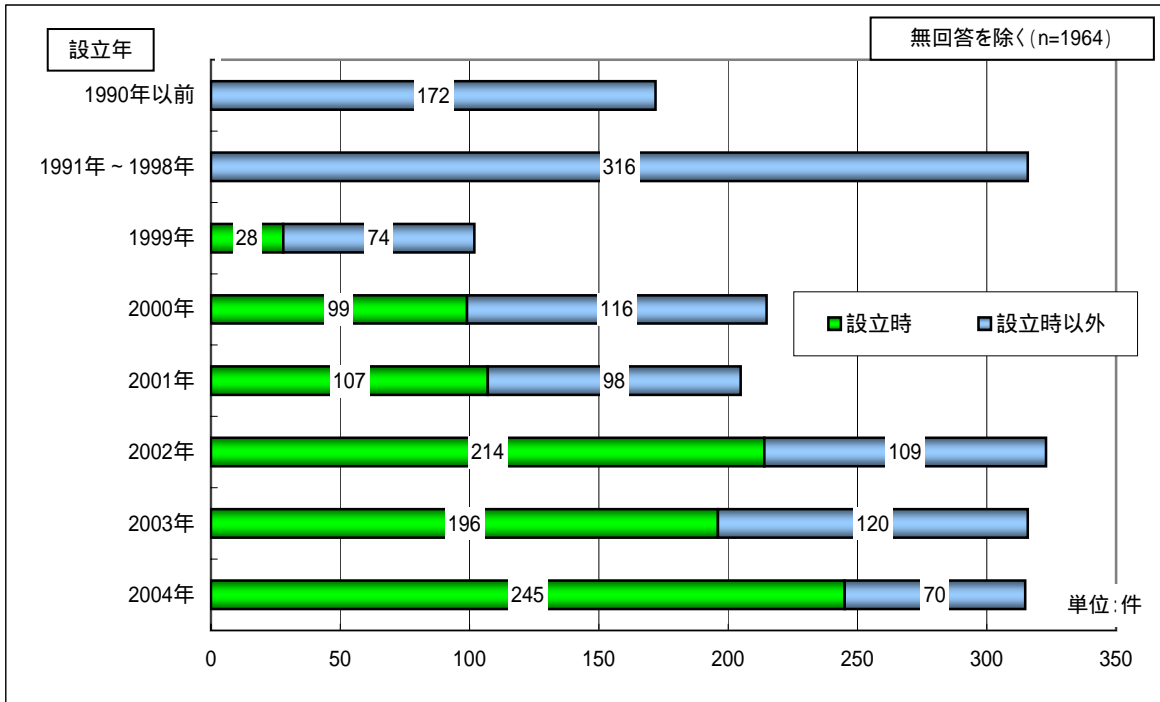

図表 - 1 団体設立の時期

	合計	1985年以前	1986年 ~1990年	1991年 ~1994年	1995年 ~1998年	1999年	2000年	2001年	2002年	2003年	2004年
団体数	1,978	106	67	111	205	102	218	207	325	318	319
構成比 (%)	100.0	5.4	3.4	5.6	10.4	5.2	11.0	10.5	16.4	16.1	16.1

無回答を除く

図表 - 2 NPO法人認証・解散団体累積件数の推移

	1999年	2000年	2001年	2002年	2003年	2004年
認証数(累積)	1,176	3,156	5,625	9,329	14,657	19,963
解散数(累積)	0	0	22	66	135	310

時点はいずれの年も12月
出所:内閣府「NPOホームページ」より作成

図表 - 3 団体設立時期と法人格取得の時期

	設立年	法人格取得時期		無回答を除く (n=1964)
		設立時	設立時以外	
8	2004年	245	70	315
7	2003年	196	120	316
6	2002年	214	109	323
5	2001年	107	98	205
4	2000年	99	116	215
3	1999年	28	74	102
2	1991年～1998年		316	316
1	1990年以前		172	172
	計	889	1075	1964

図表 - 4 団体設立から法人格取得までの期間

経過期間		無回答を除く (n=1922)						総計
法人格取得年	設立時	3ヵ月以内	3ヵ月超半年以内	半年超1年以内	1年超2年以内	2年超		
7	2005年					2	2	
6	2004年	243	50	44	20	20	53	430
5	2003年	195	20	47	23	25	86	396
4	2002年	213	16	37	22	31	111	430
3	2001年	107	17	22	17	27	81	271
2	2000年	99	15	15	10	17	82	238
1	1999年	28	7	8	6	22	84	155
総計		885	125	173	98	144	497	1922