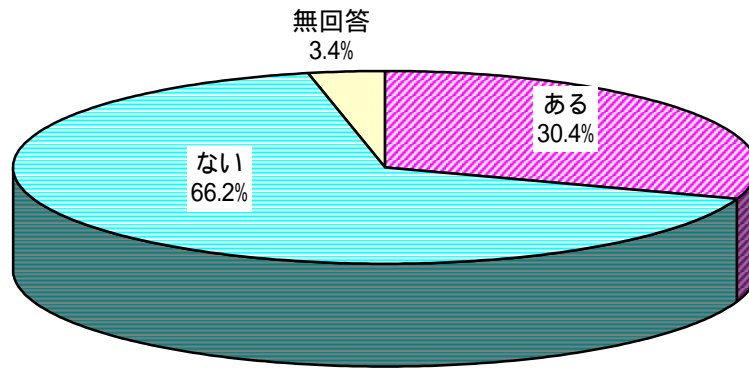

カテゴリ	(全体)%	件数
ある	30.4	633
ない	66.2	1381
無回答	3.4	71
サンプル数(%へ-ス)	100	2085