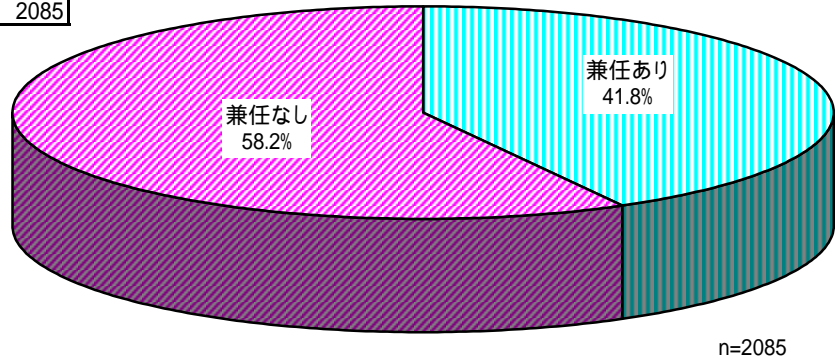

兼任あり	兼任なし	
41.8	58.2	100.0
872	1213	2085

図表 - 8 会員規模別代表者・理事の兼任状況
代表者の兼任法人