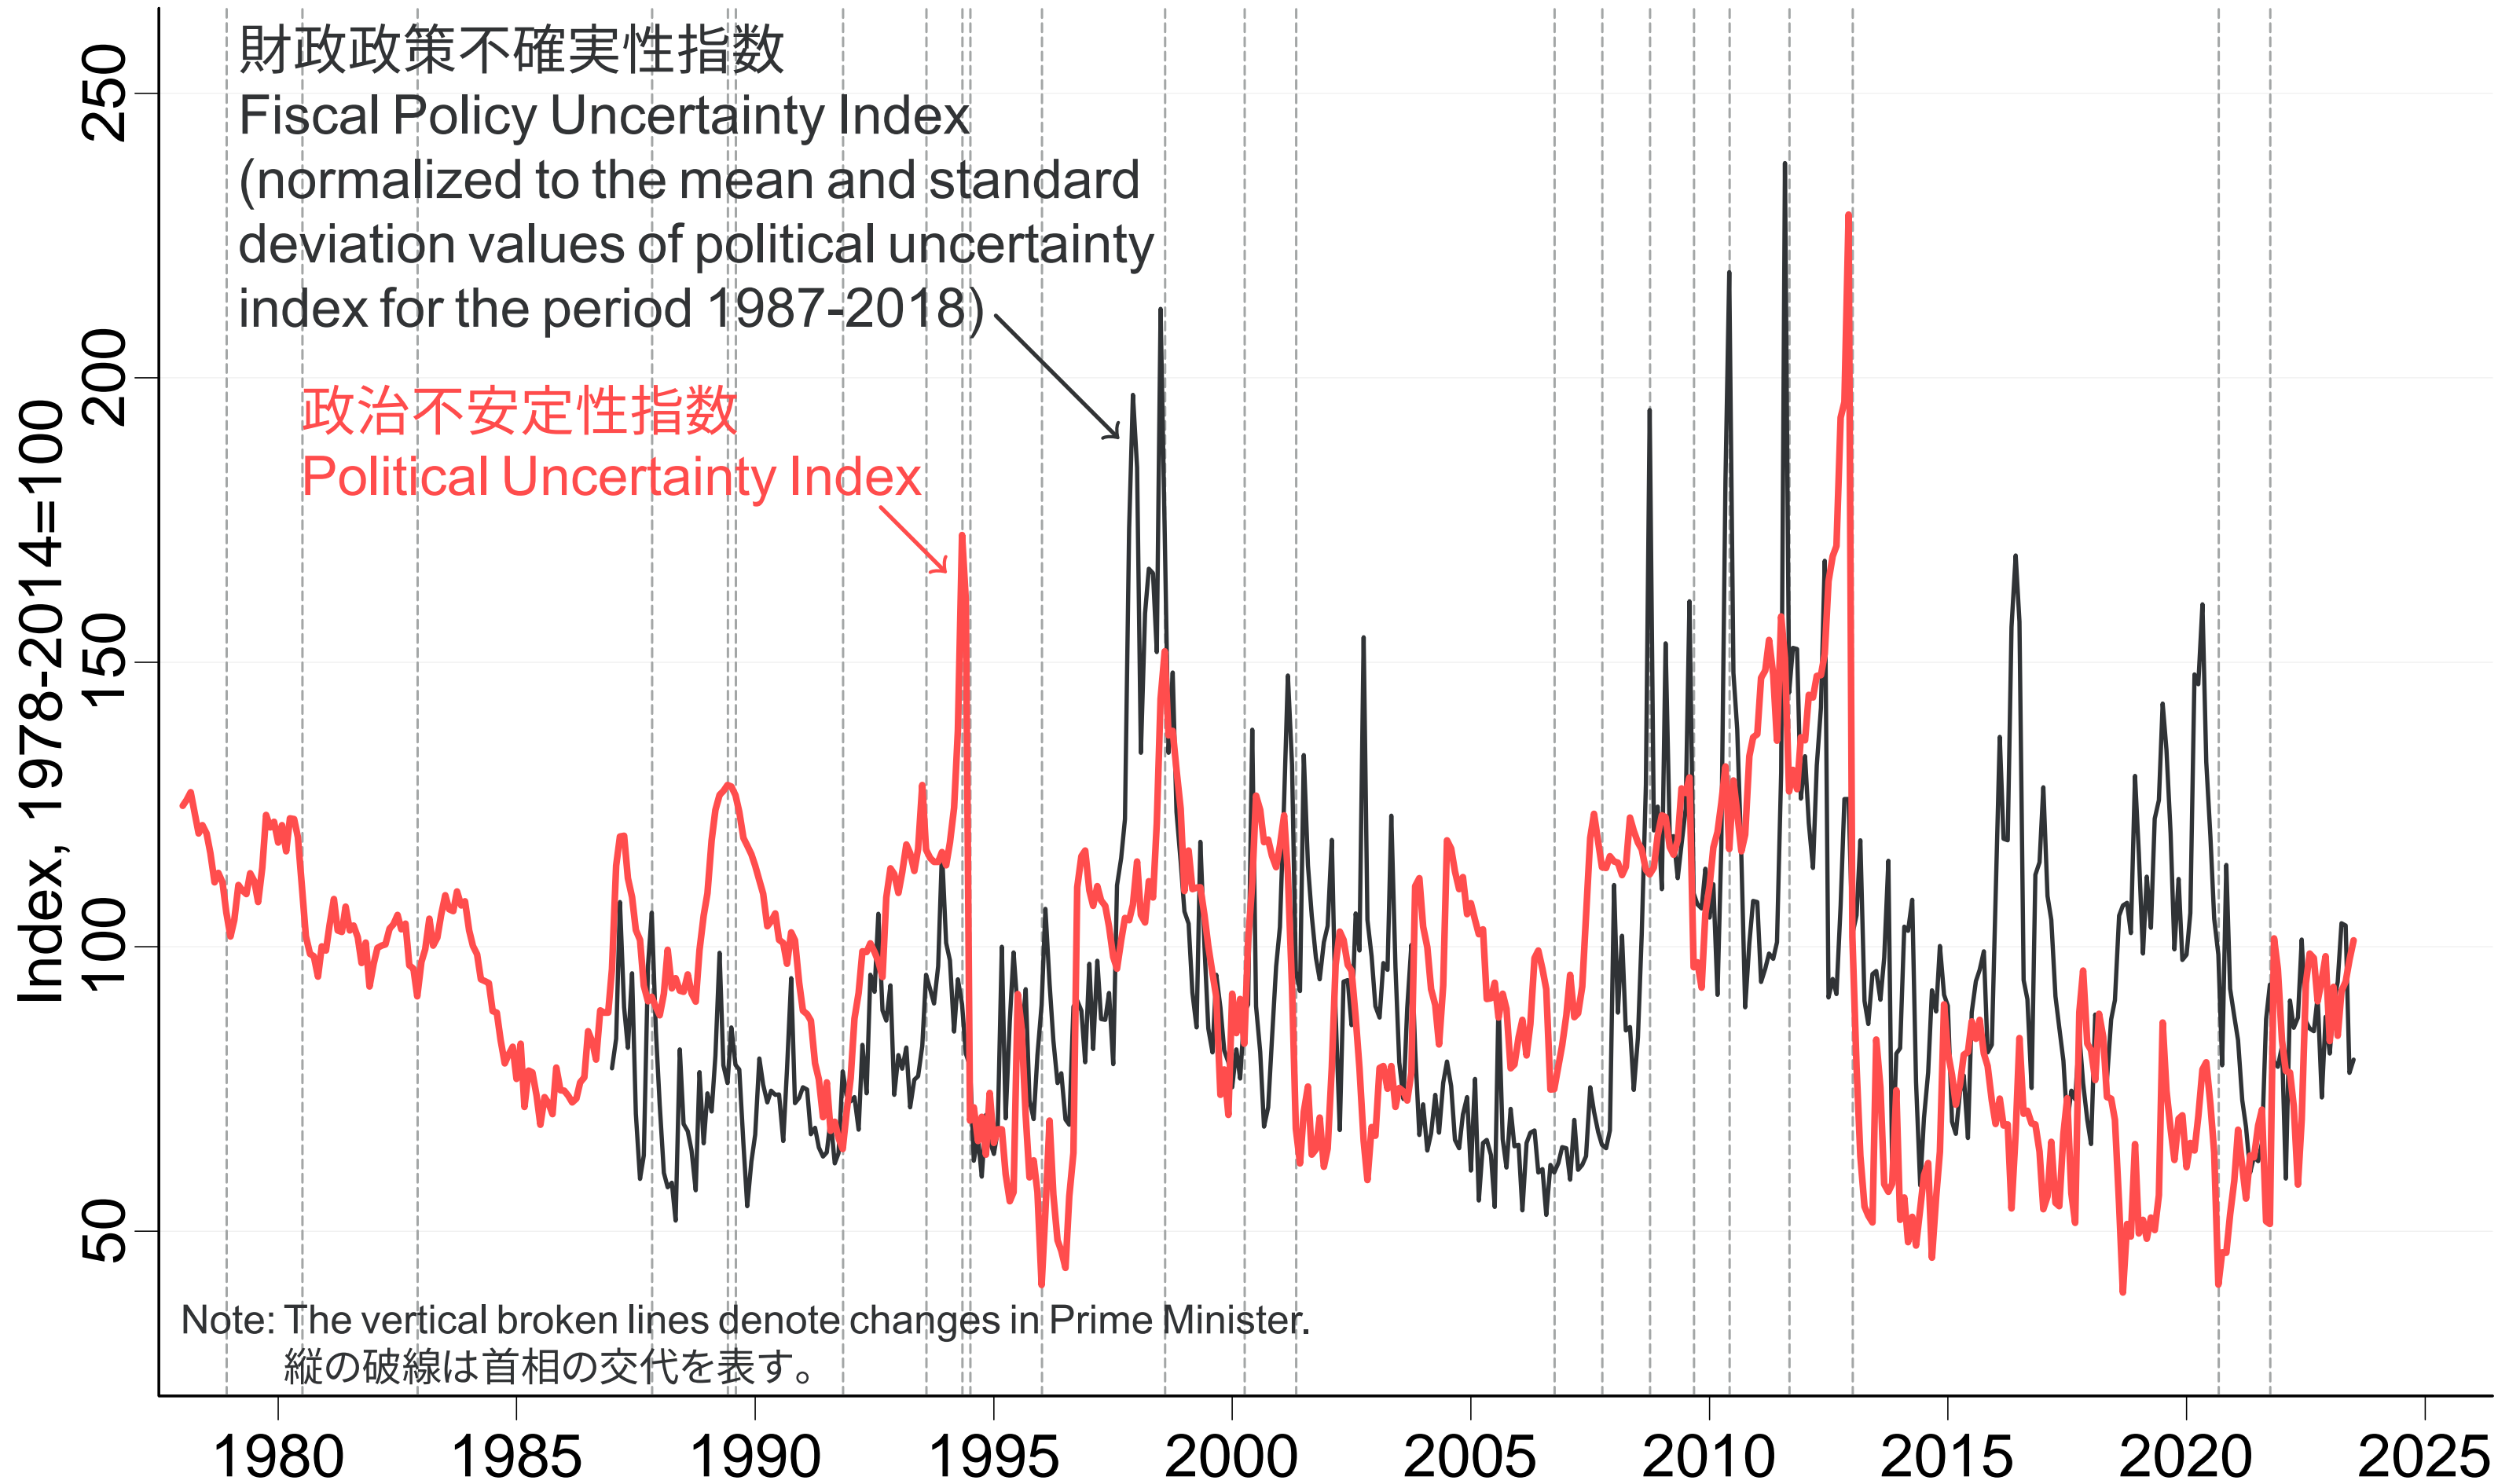

政治不安定性指数、1978.1-2023.7

財政政策不確実性指数と政治不安定性指数

内閣別のデータを用いた散布図