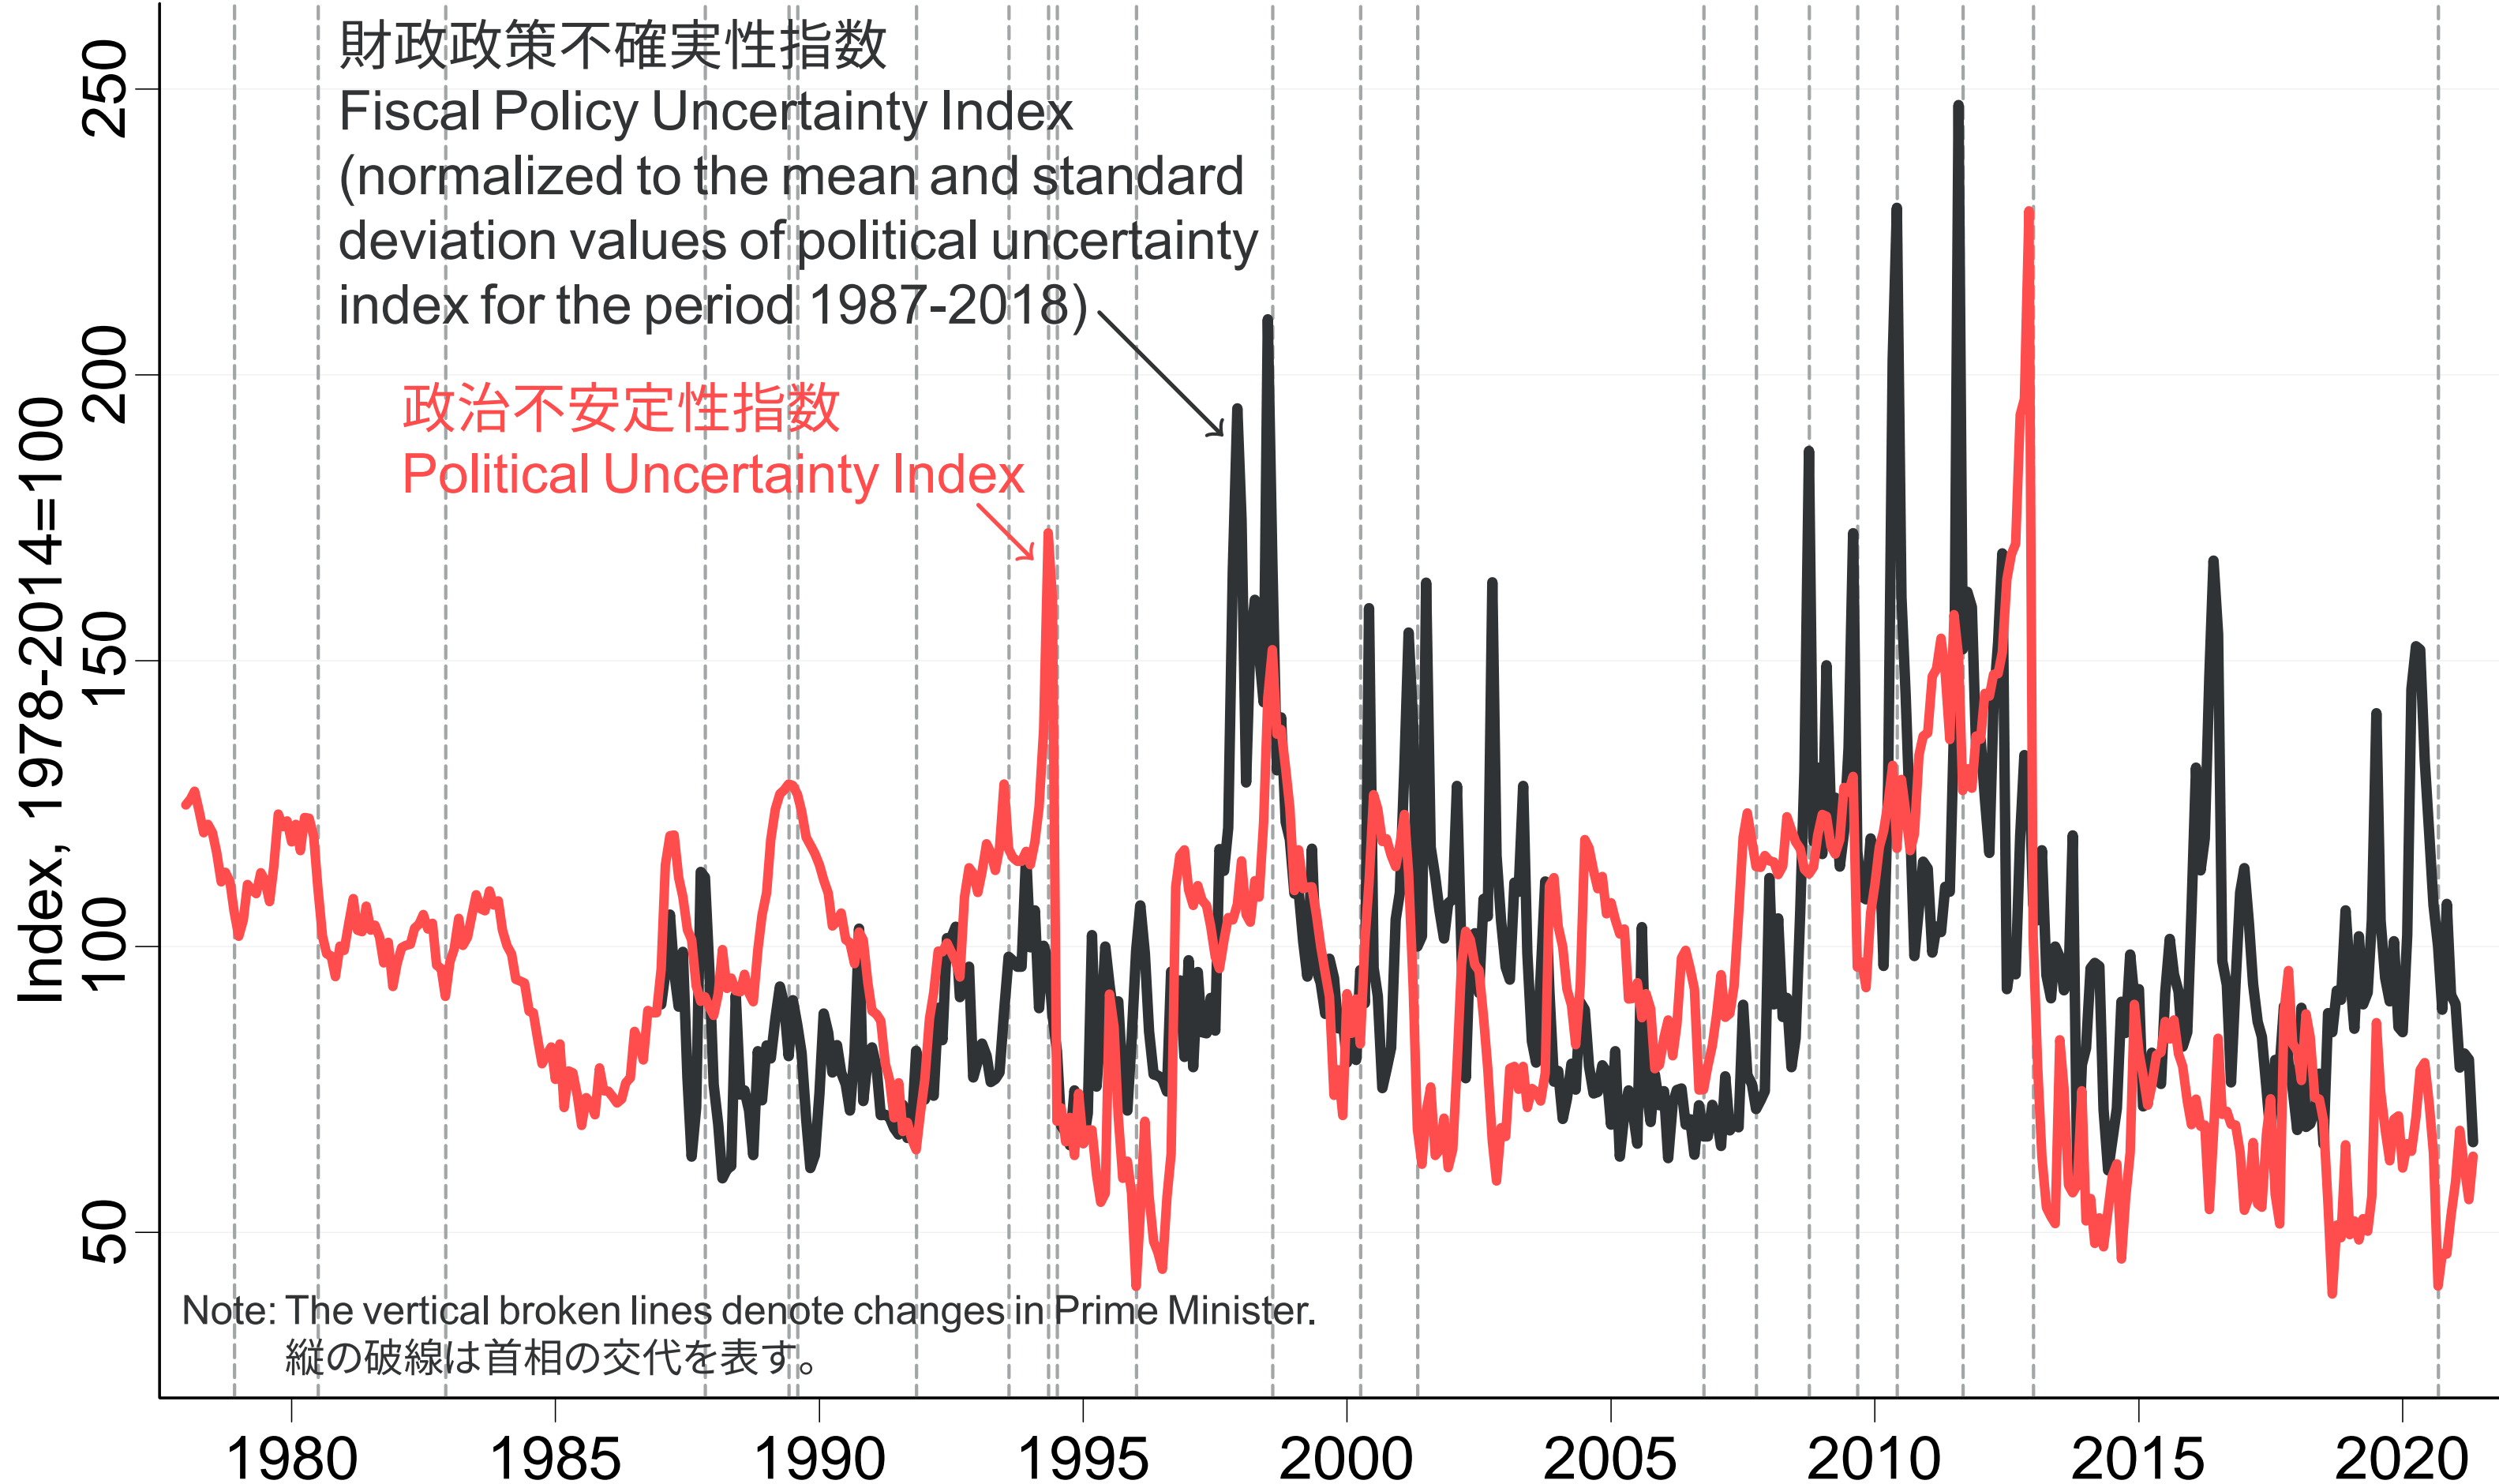

# 政治不安定性指数、1978.1-2021.5

# 財政政策不確実性指数との比較

# 内閣別のデータによる散布図