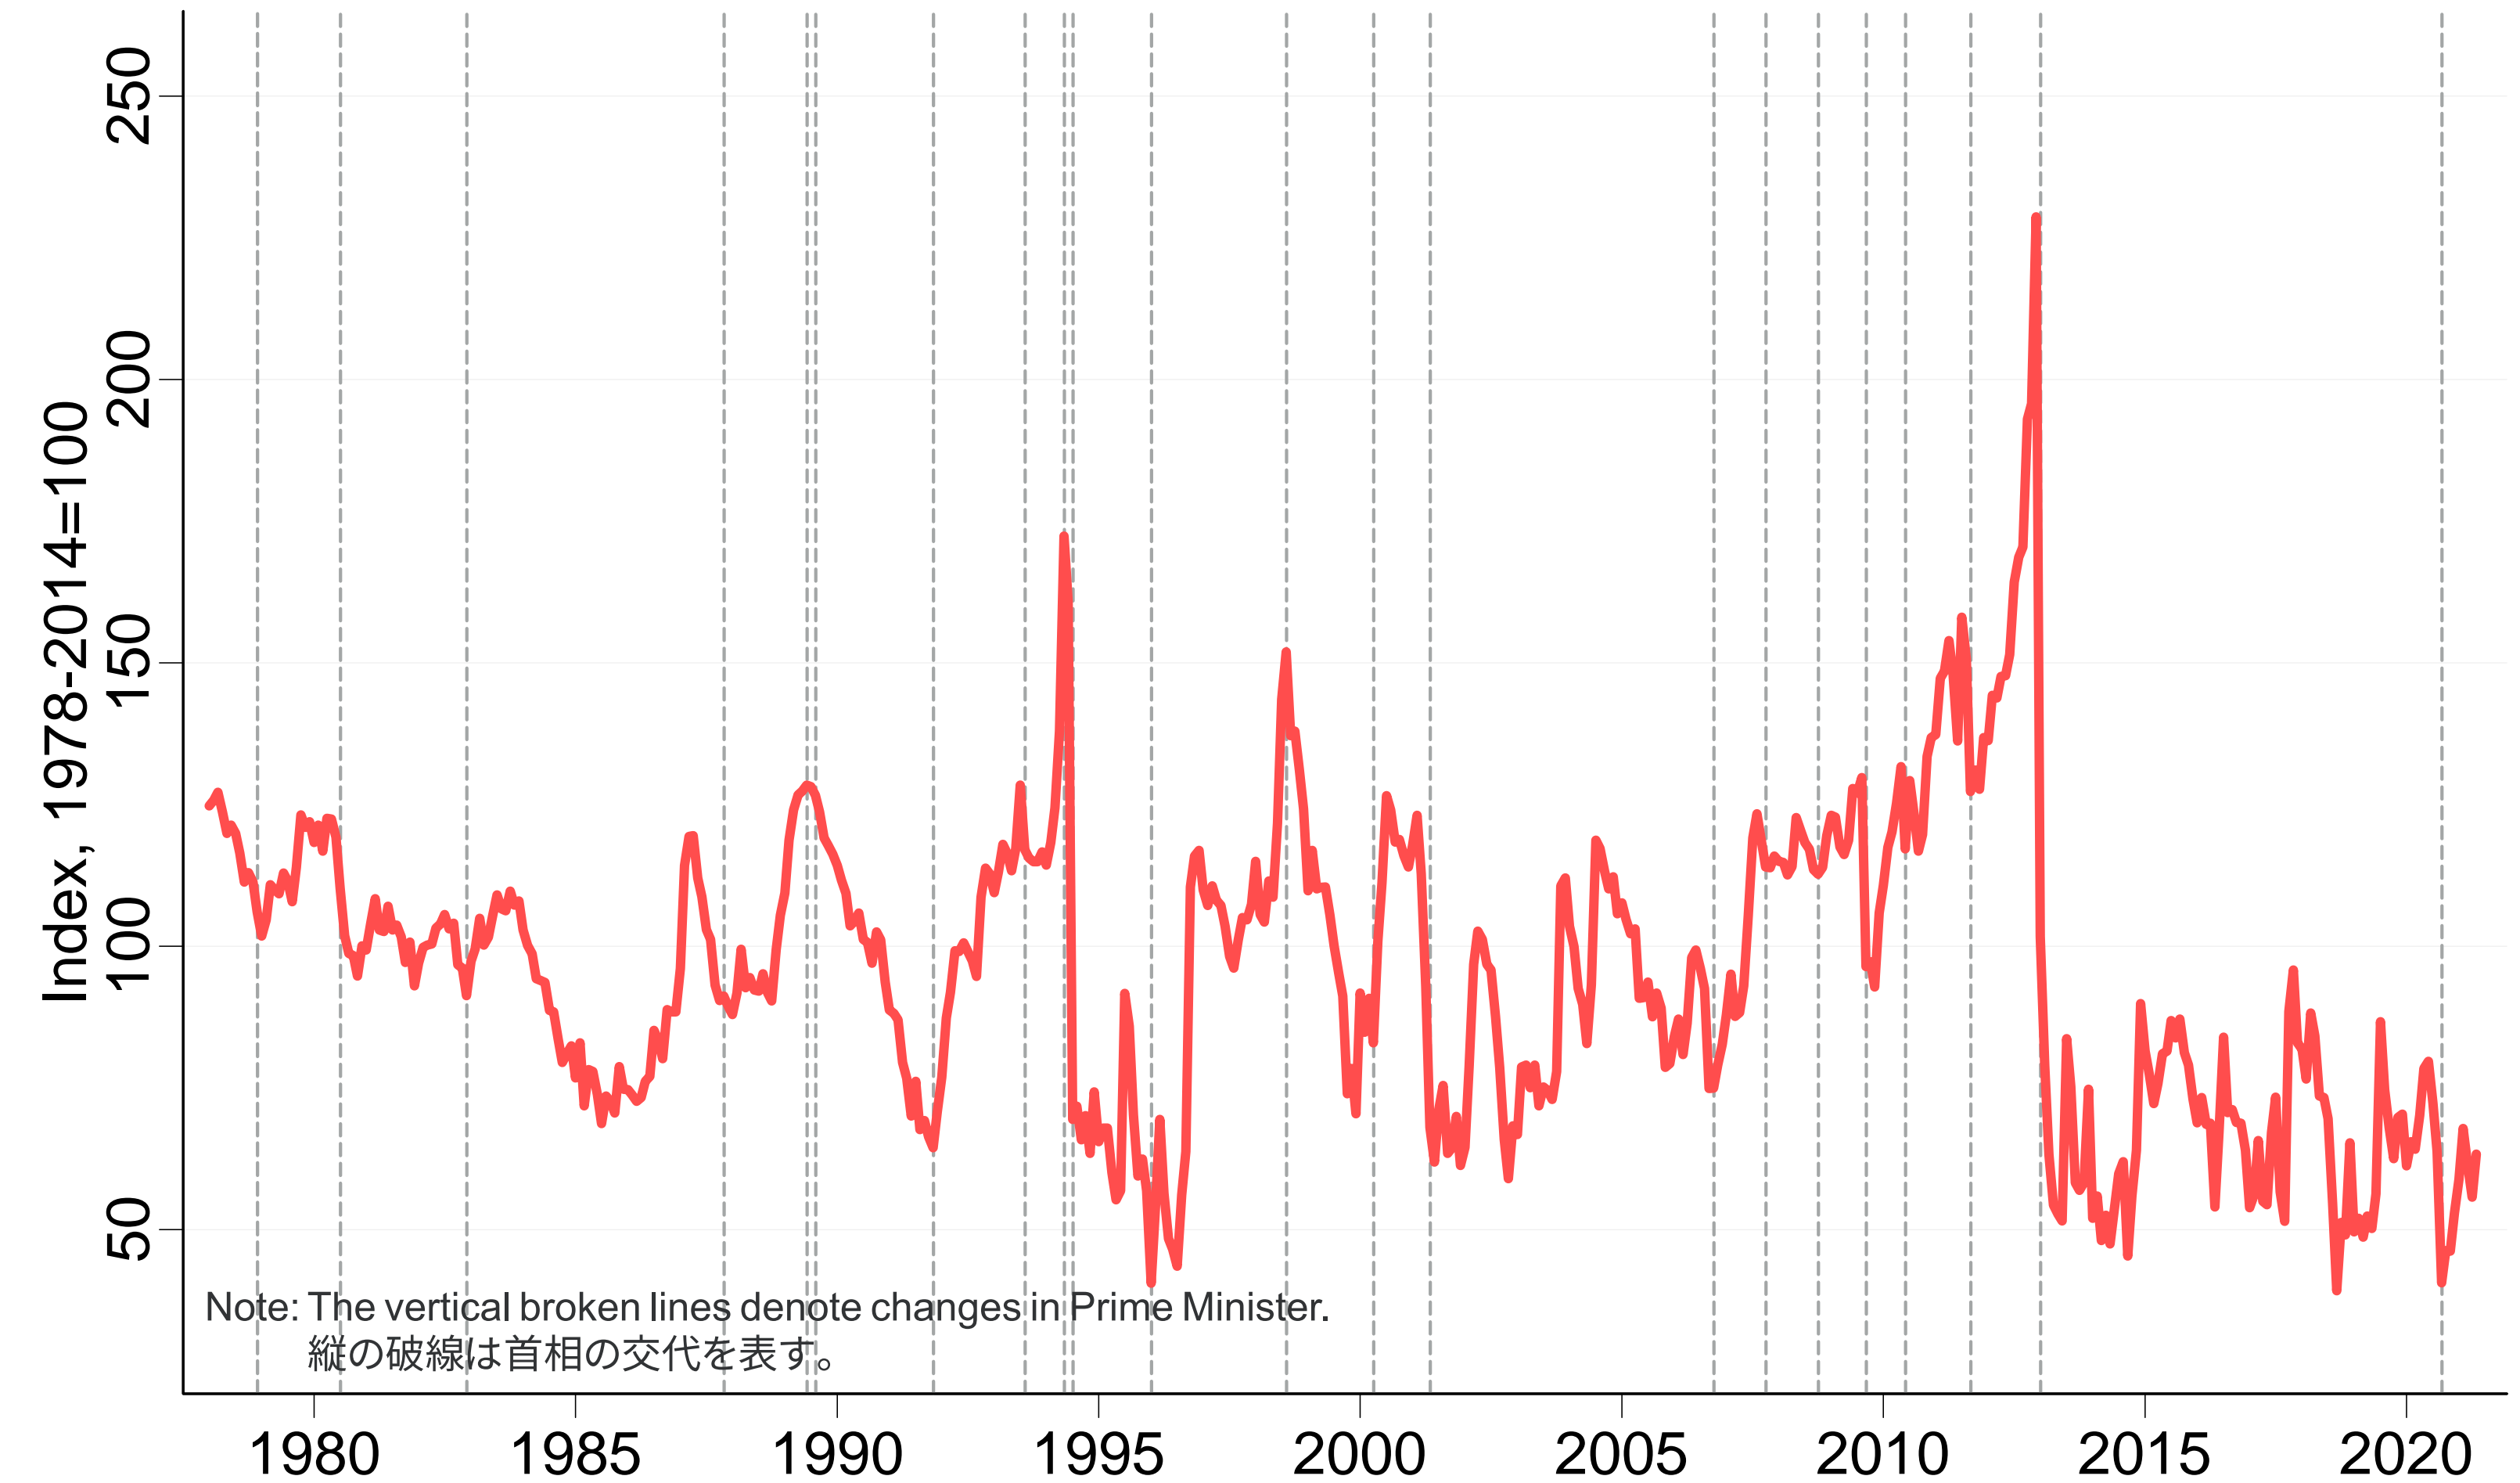

# 政治不安定性指数、1978.1-2021.5

# 財政政策不確実性指数との比較

# 内閣別のデータによる散布図