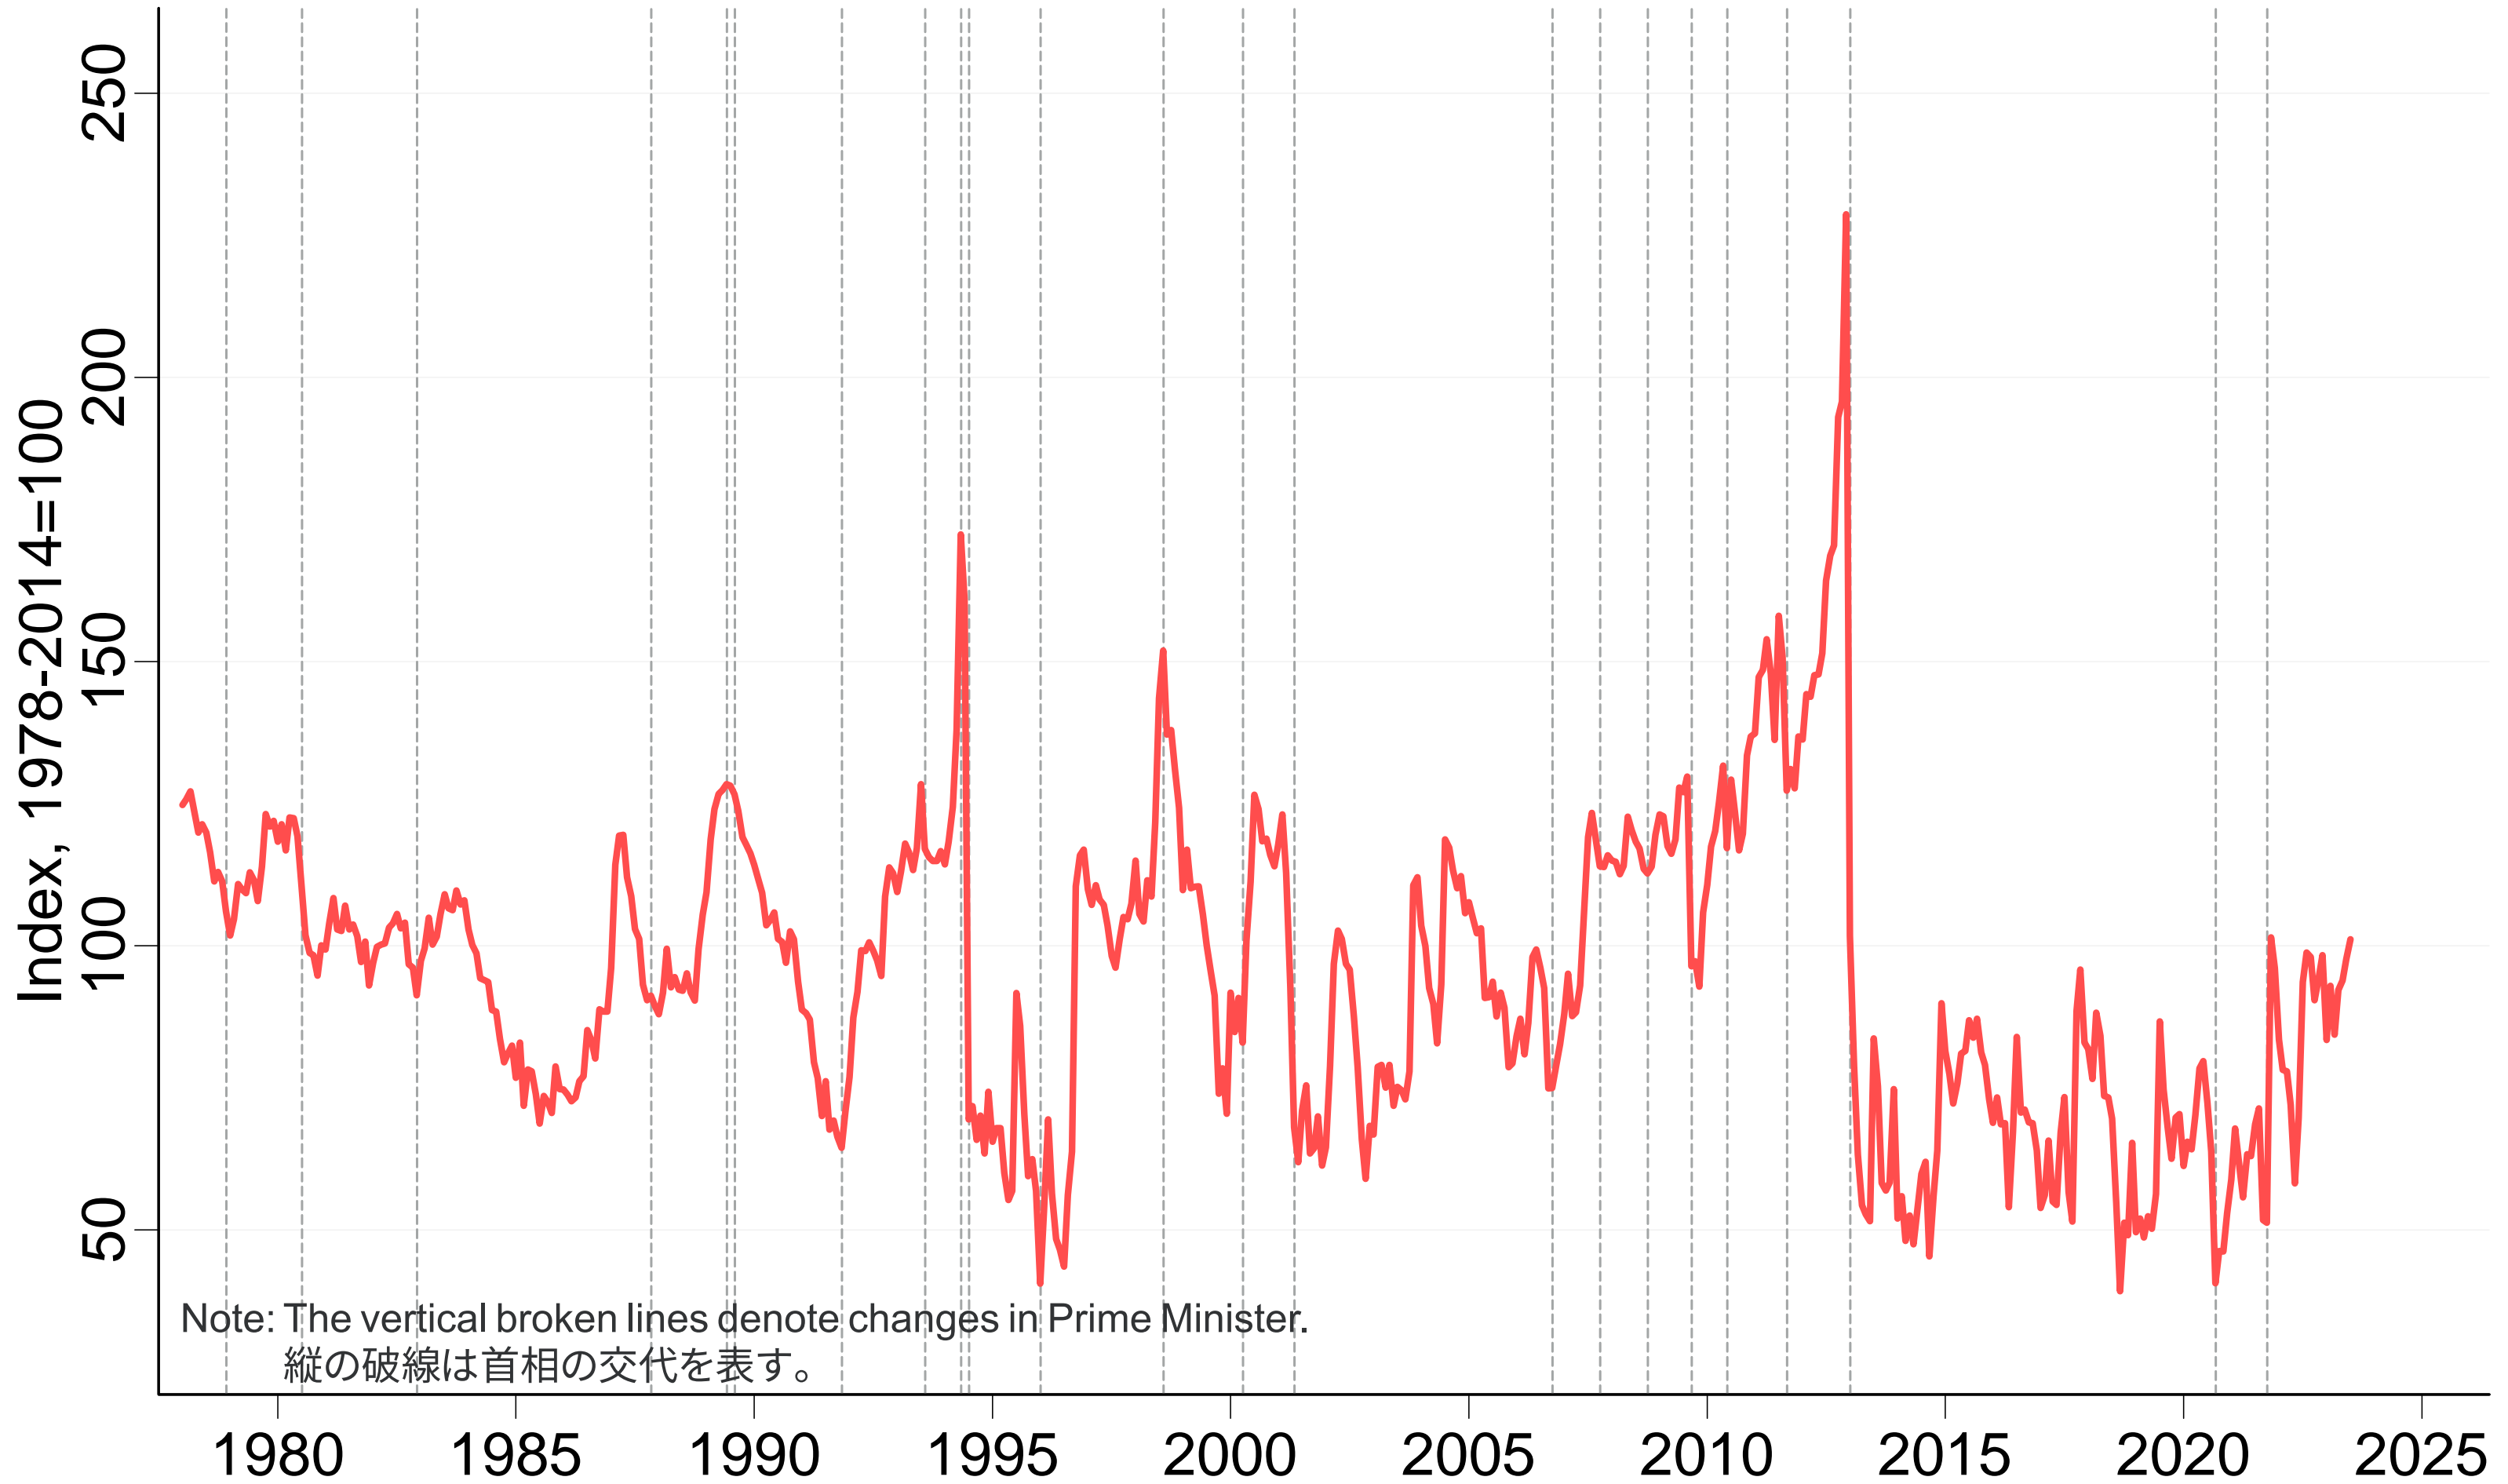

政治不安定性指数、1978.1-2023.7

財政政策不確実性指数と政治不安定性指数

内閣別のデータを用いた散布図