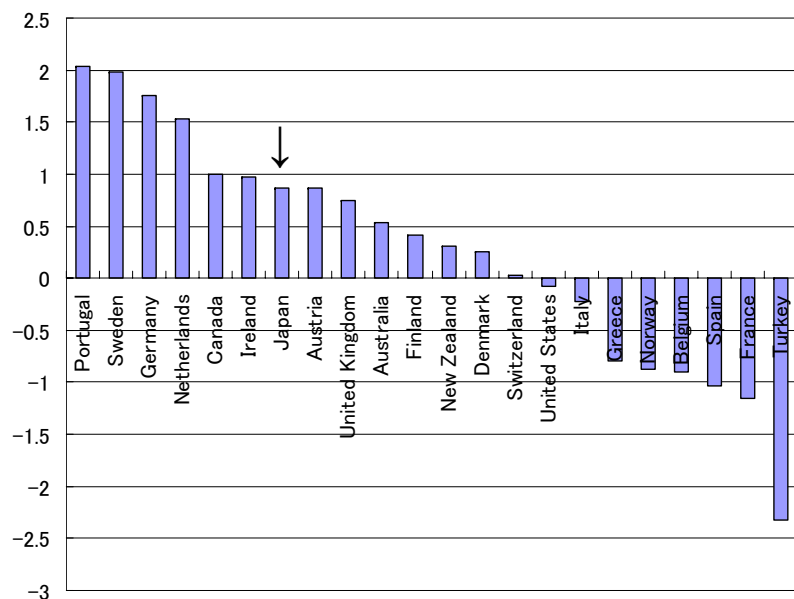

図2 正規と有期の解雇規制の差及び有期の規制緩和の程度

正規雇用保護の相対的な強さ:
正規解雇規制指数－有期解雇規制指数(2008年)

(出所) OECD.Stat.

有期解雇指数の緩和程度
: 1985年指数－2008年指数